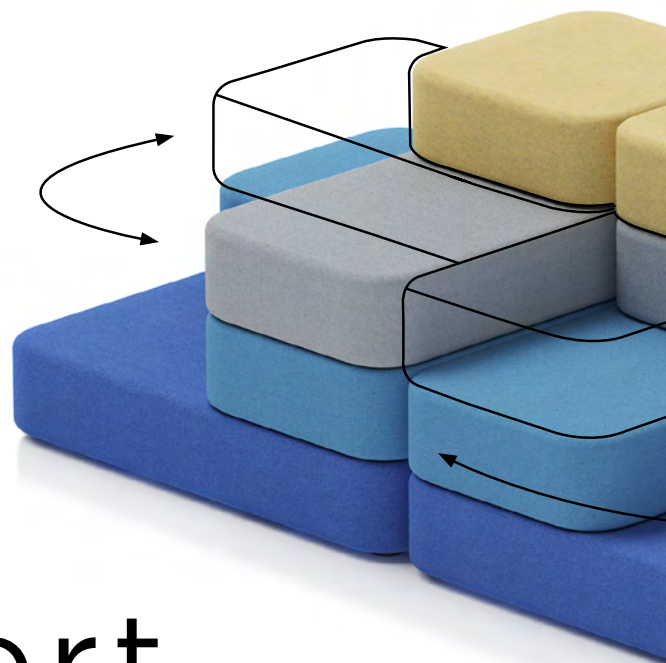

The world of Mac Stopa's designs goes by different rules: colour, organic shapes and three-dimensionality. The designer knows that when an office takes on colour, courage enters the scene. Because colour is energy, and that is why Stopa has designed the Tapa: to offer as many colour options as possible.

L'univers des projets de Mac Stopa est régi selon des codes différents: la prédominance des couleurs, les formes organiques et la tridimensionnalité. Pour ce designer, un espace de bureau rempli de couleurs renforcera le courage de l'utilisateur car elles représentent l'énergie. C'est pourquoi il a conçu Tapa avec le maximum de choix de nuances de couleur.

colour is energy
la couleur apporte l'énergie

DESIGNED by
Mac Stopa

comfort
movement
le confort du mouvement

With a rotational mechanism, the second and third levels of the poufs can move, so you can adjust the Tapa to your back, shoulders and arms. This will give you a sense of pleasant comfort and detachment from the world around you.

En s'ajustant contre votre dos, vos épaules et vos bras, Tapa vous permet de se détacher de l'atmosphère qui vous entoure en vous apportant une sensation de bien-être. En effet, son mécanisme permet le pivot du second et du troisième niveau des poufs.