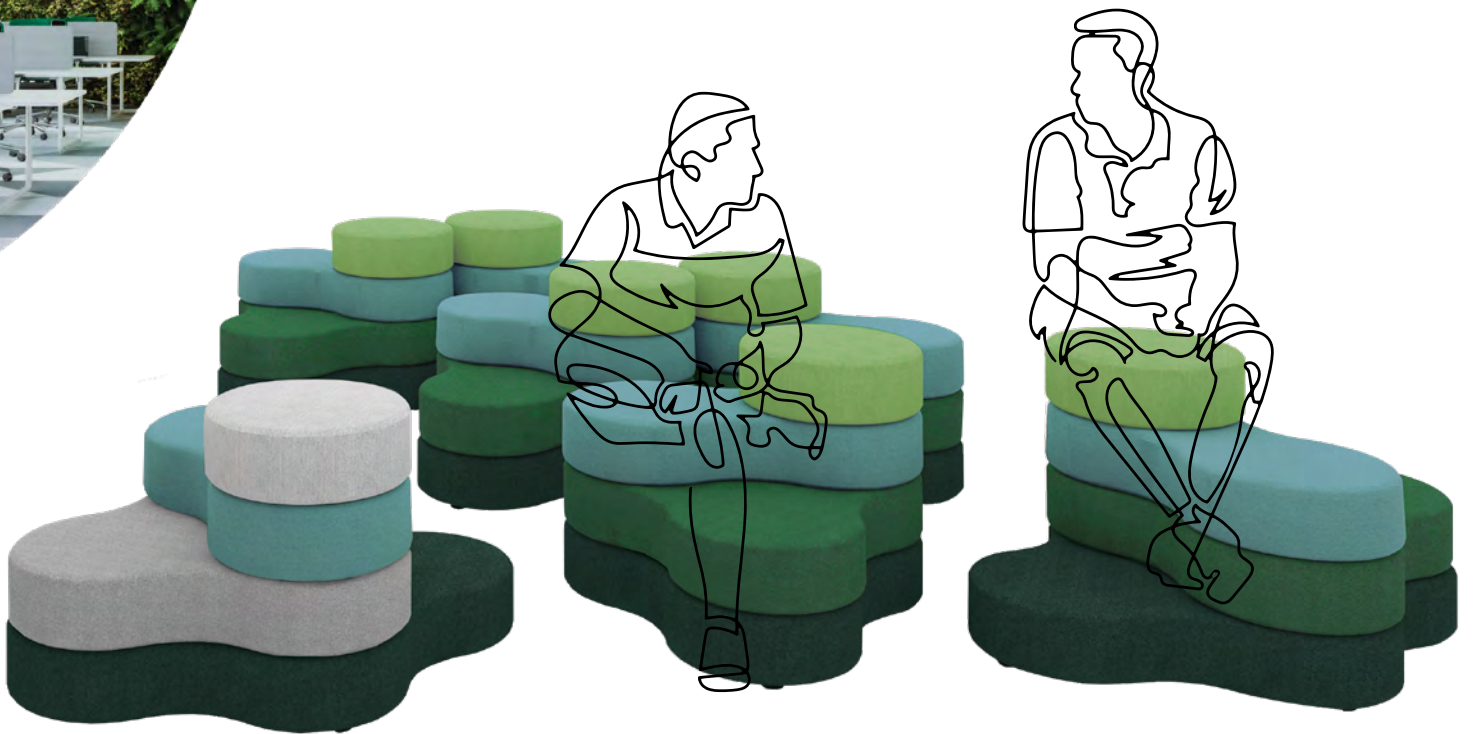

En s'ajustant contre votre dos, vos épaules et vos bras, Tapa vous permet de se détacher de l'atmosphère qui vous entoure en vous apportant une sensation de bien-être. En effet, son mécanisme permet le pivot du second et du troisième niveau des poufs.

Seulement sept secondes suffisent pour faire une bonne impression. C'est pourquoi l'espace d'accueil d'une entreprise ne doit pas être négligé! De plus, un espace de bureau bien aménagé permet d'exprimer les valeurs et l'histoire d'une entreprise. Avec sa forme sculpturale, Tapa inspire modernité et flexibilité.

many
la rencontre

Tapa's informal look creates a friendly atmosphere and unleashes imagination and the courage to share it. With the modular design of the poufs, you can change configurations and layouts, while the set can be used by several people. Because modern offices are meeting spaces more than anything else.

De nos jours, les bureaux sont avant tout des espaces de réunion. Ces rencontres nécessitent une atmosphère bienveillante que l'aspect informel de Tapa contribue à créer en plus d'encourager les échanges et de libérer l'imagination. La structure modulaire de ses poufs permet de modifier leur configuration et disposition, tout en restant disponibles pour plusieurs utilisateurs.