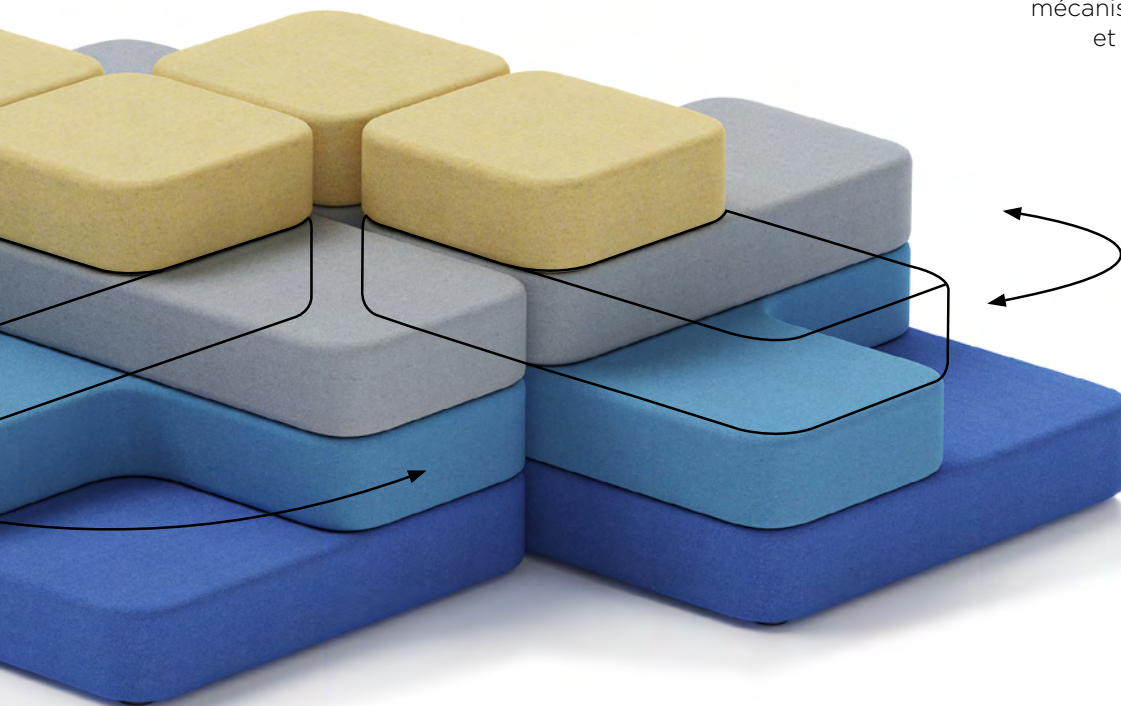

The world of Mac Stopa's designs goes by different rules: colour, organic shapes and three-dimensionality. The designer knows that when an office takes on colour, courage enters the scene. Because colour is energy, and that is why Stopa has designed the Tapa: to offer as many colour options as possible.

L'univers des projets de Mac Stopa est régi selon des codes différents: la prédominance des couleurs, les formes organiques et la tridimensionnalité. Pour ce designer, un espace de bureau rempli de couleurs renforcera le courage de l'utilisateur car elles représentent l'énergie. C'est pourquoi il a conçu Tapa avec le maximum de choix de nuances de couleur.

colour is energy
la couleur apporte l'énergie

DESIGNED by
Mac Stopa

comfort
movement
le confort du mouvement

With a rotational mechanism, the second and third levels of the poufs can move, so you can adjust the Tapa to your back, shoulders and arms. This will give you a sense of pleasant comfort and detachment from the world around you.

En s'ajustant contre votre dos, vos épaules et vos bras, Tapa vous permet de se détacher de l'atmosphère qui vous entoure en vous apportant une sensation de bien-être. En effet, son mécanisme permet le pivot du second et du troisième niveau des poufs.