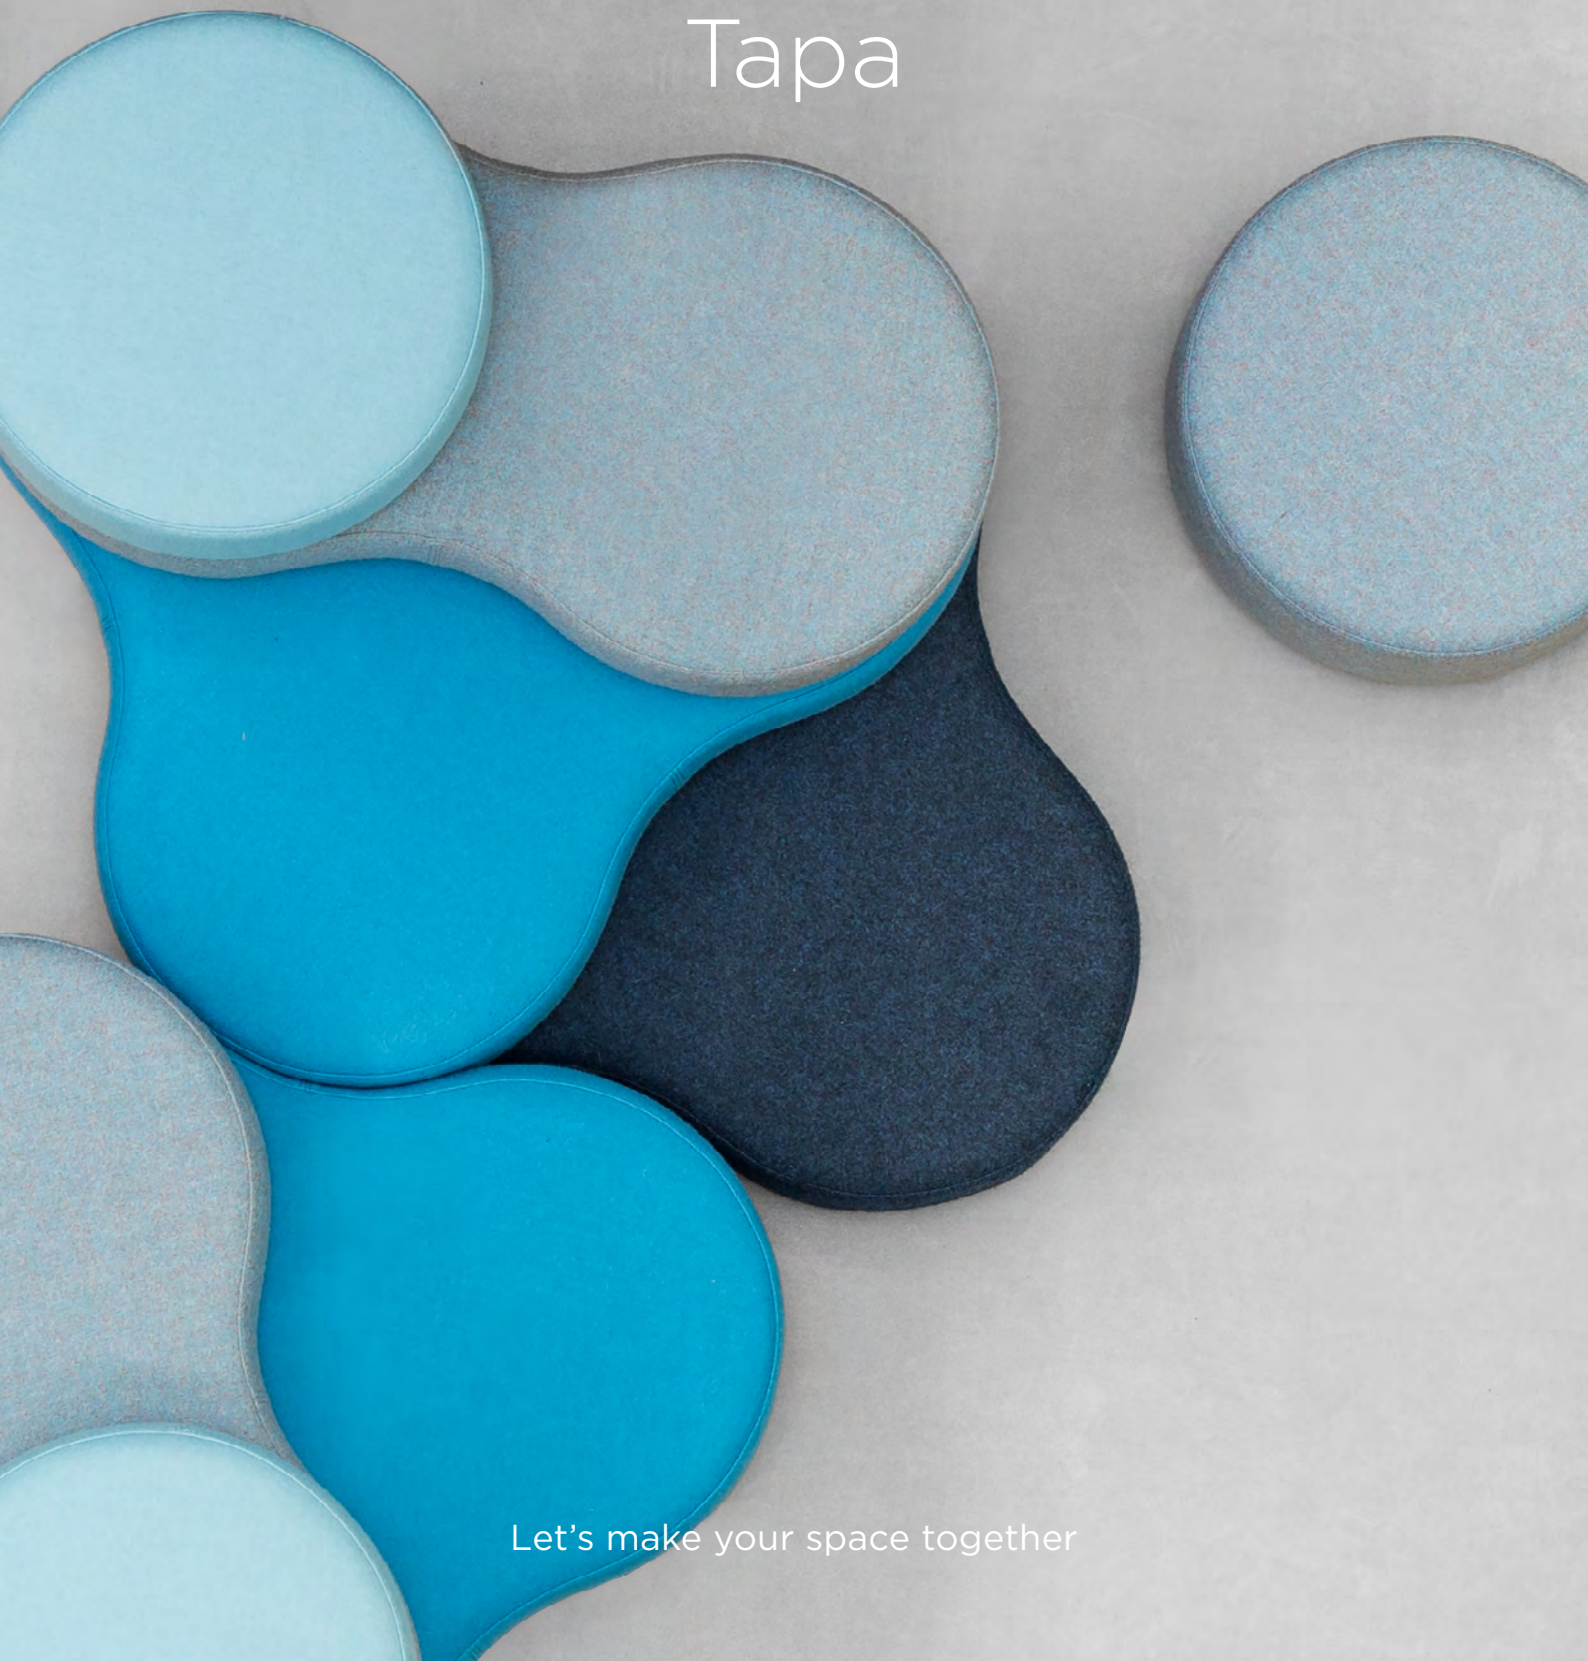

NowyStyl

Tapa

Let's make your space together