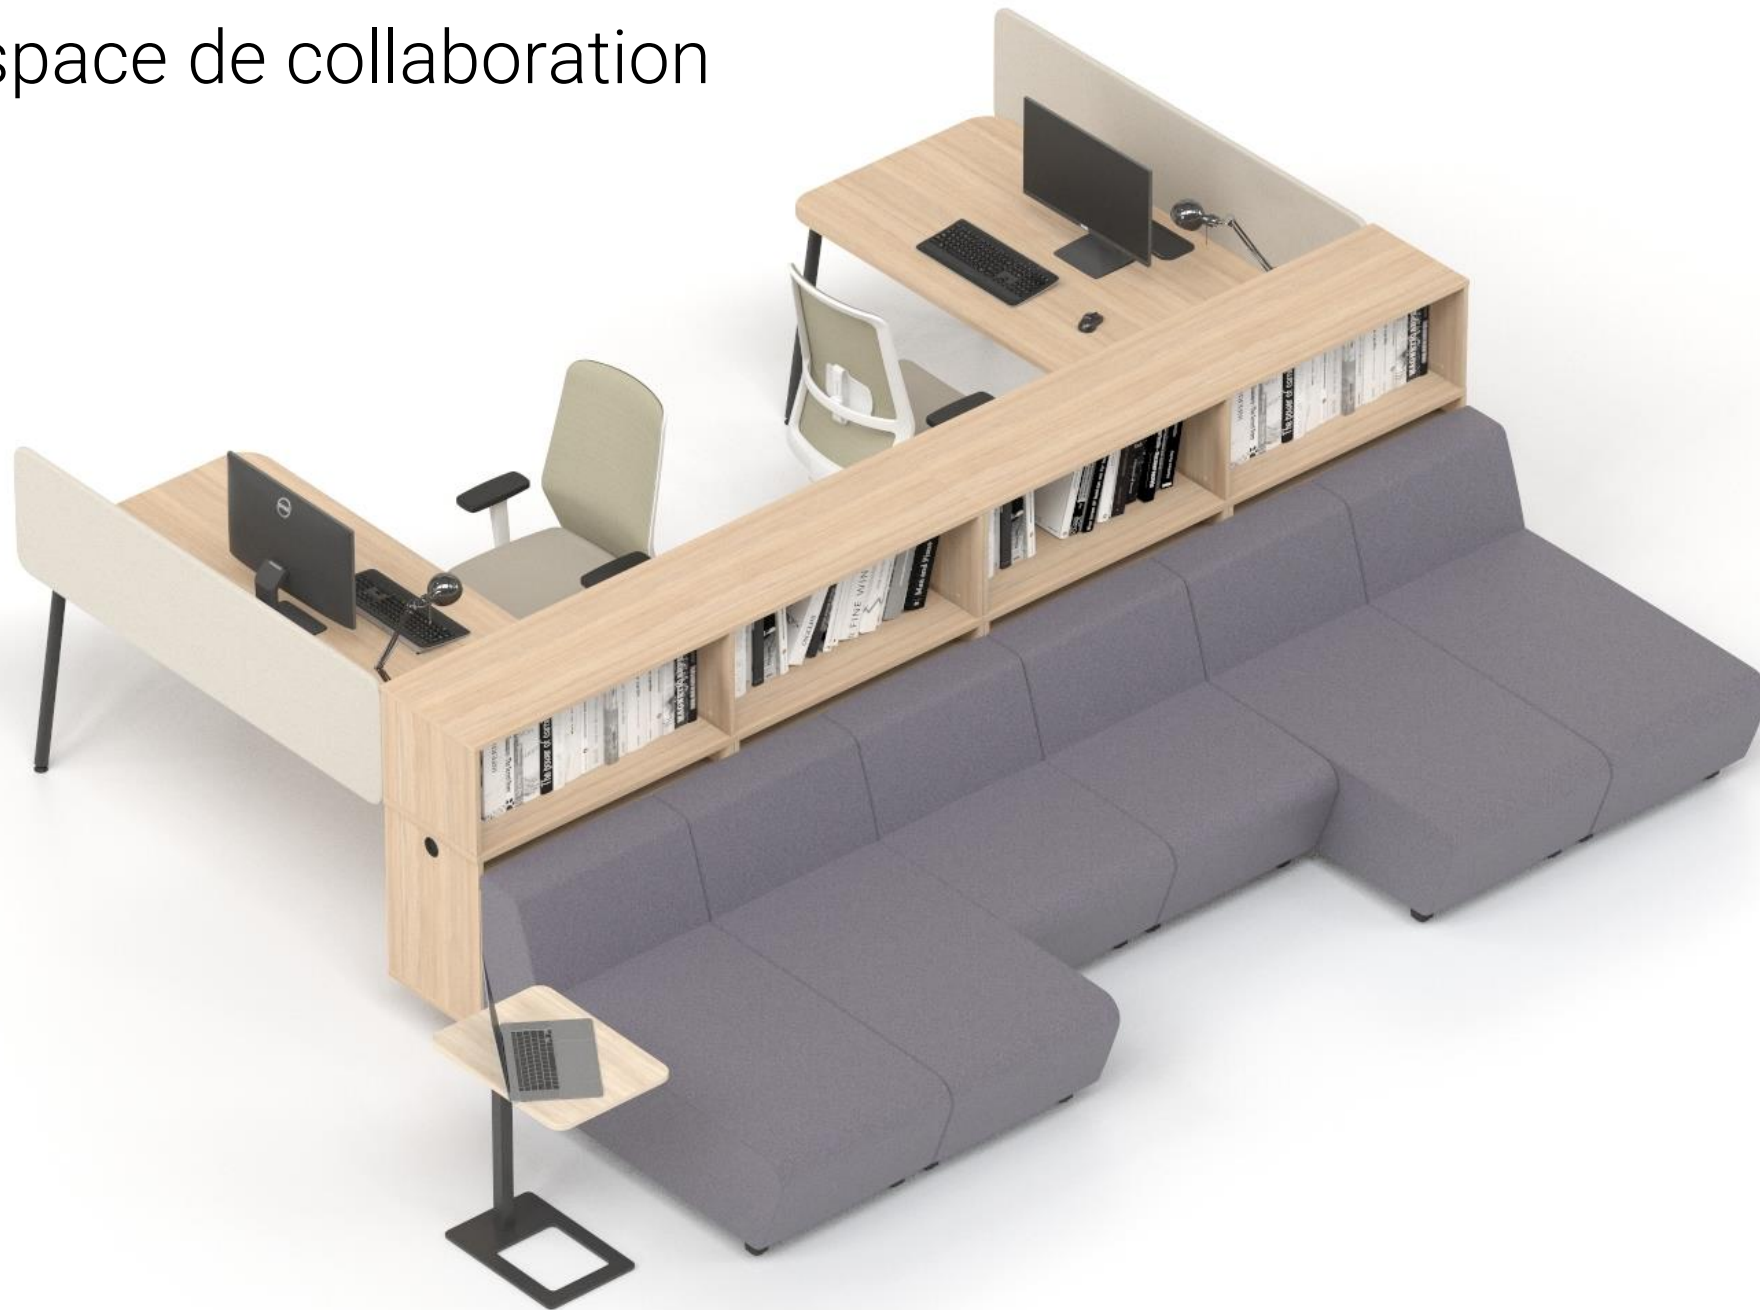

Un système modulaire flexible

La collection SOFT ROCK se compose de sièges de salon disponibles en différentes tailles et formes qui peuvent être facilement combinés ou réarrangés pour utiliser efficacement l'espace.

Accoudoirs :

- bas
- hauts
- avec modules d'alimentation

Écrans :

- bas
- hauts
- hauts avec une table

Intimité et sécurité

- Les écrans intégrés permettent de créer des zones pour le travail individuel qui nécessite de la concentration.
- Un moyen simple de garantir la distance d'assise souhaitée entre les utilisateurs.
- Les sièges de salon d'aspect cuir sont faciles à nettoyer et à désinfecter.

Toujours « connecté »

Pour répondre à votre besoin de connectivité permanente, les accoudoirs bas et hauts offrent les fonctionnalités intégrées suivantes :

- des prises de courant ;
- des ports USB à charge rapide.

Un espace de collaboration

Un espace de collaboration

Un espace de collaboration

Un espace de collaboration

Un espace
de réunion.

Un espace de réunion

Un espace de réunion

Un espace calme
pour la
concentration et la
détente
individuelle