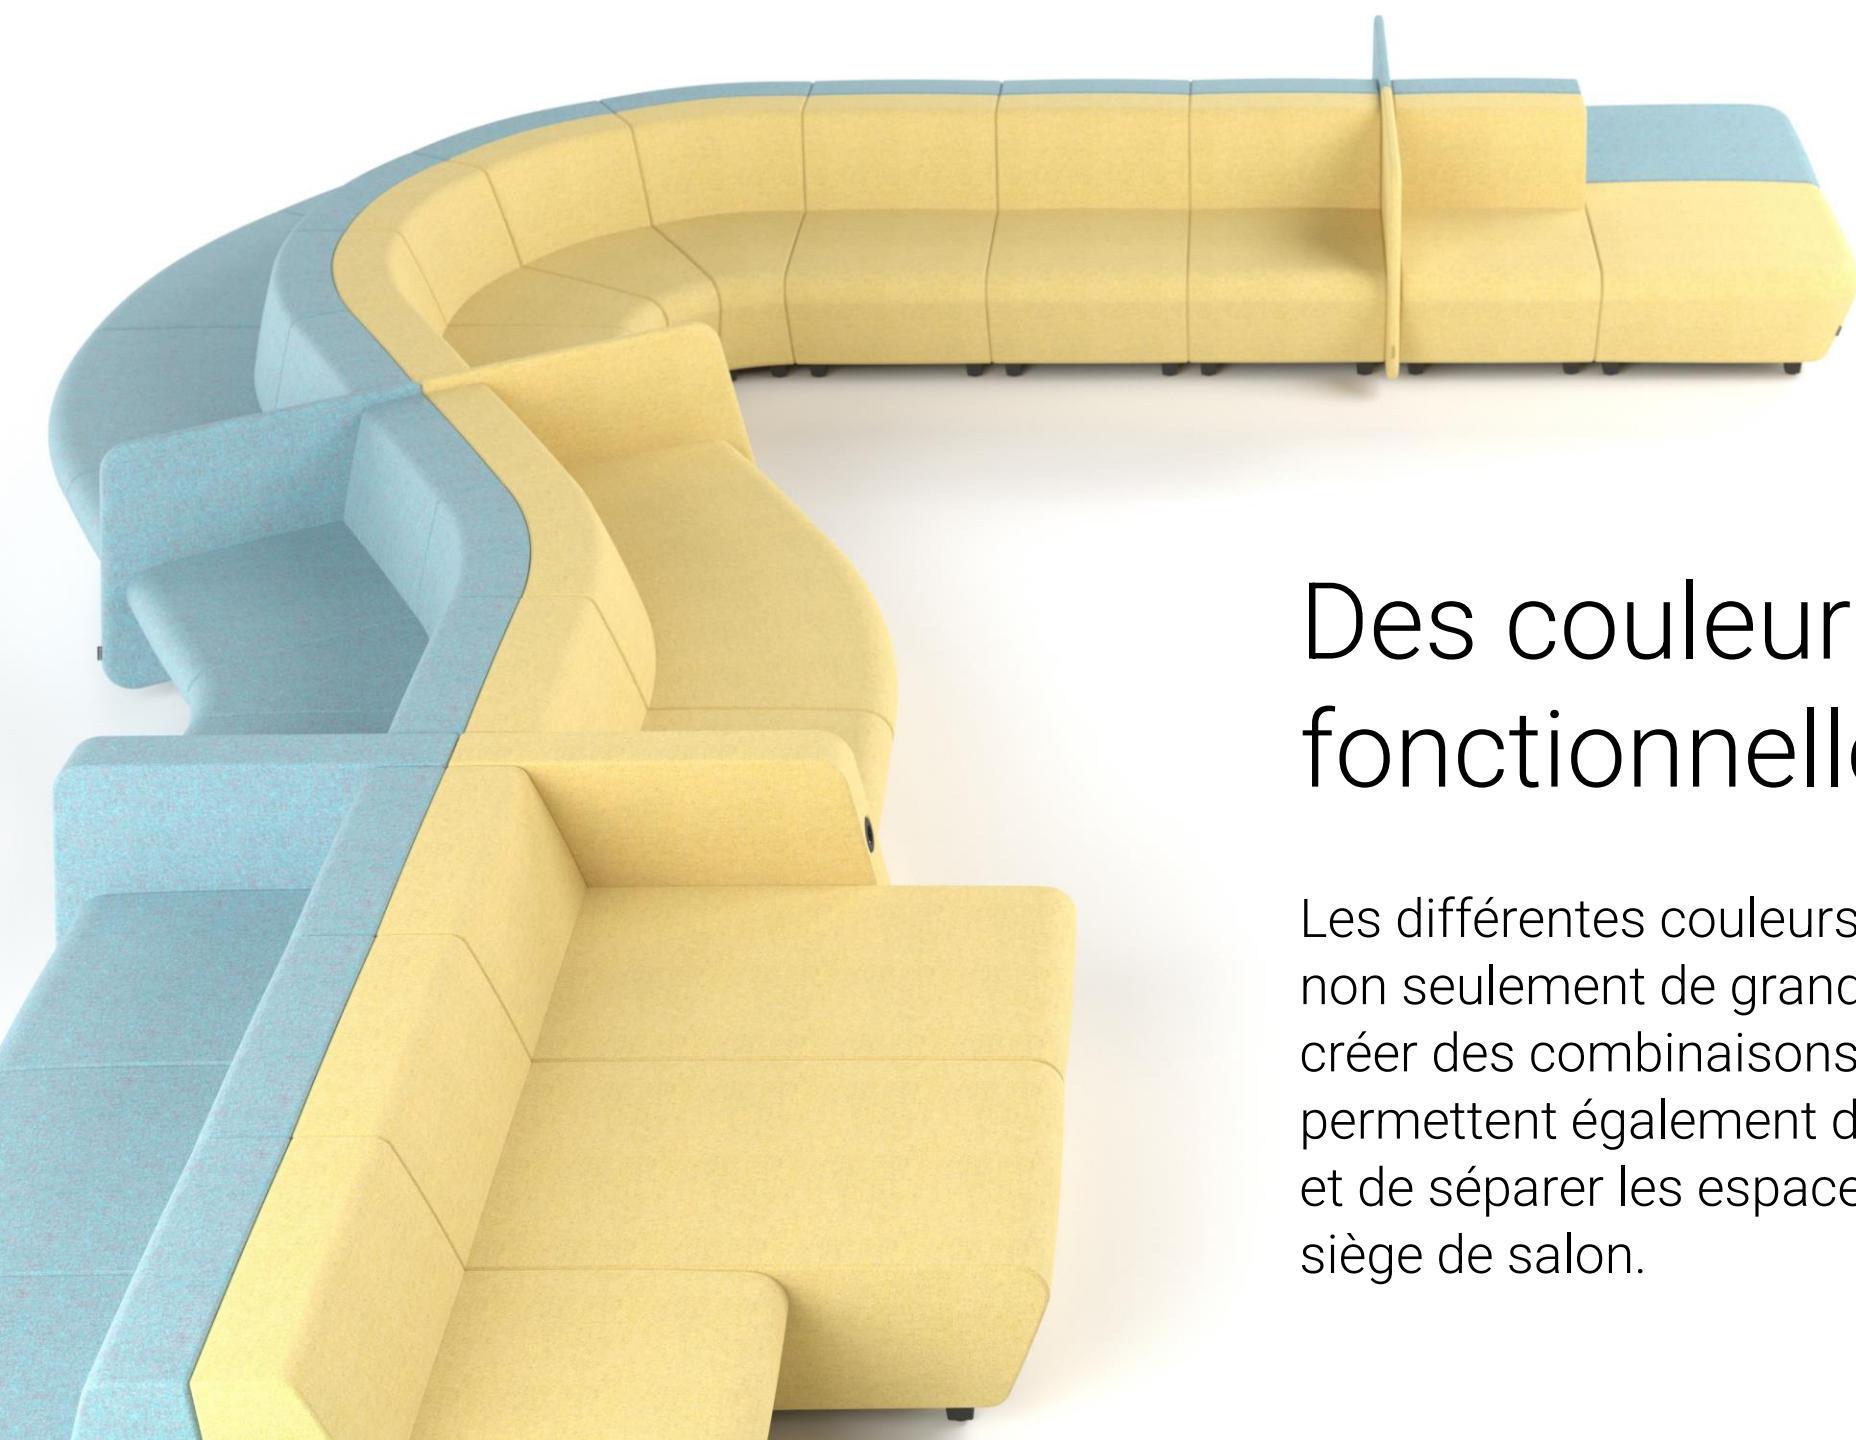

Un espace calme
pour la
concentration et
la détente
individuelle

Un espace calme
pour la
concentration et
la détente
individuelle

Un espace de formation

Un espace de détente

Un espace de détente - les îlots

Un espace de détente - les cafés

Des couleurs fonctionnelles

Les différentes couleurs des modules offrent non seulement de grandes possibilités pour créer des combinaisons uniques, mais permettent également de définir visuellement et de séparer les espaces dans les limites du siège de salon.

La gamme

Modules principaux

Siège de salon

Siège de salon avec dossier

Siège de salon avec long dossier

Siège de salon d'angle (90 °)

Siège de salon incurvé avec dossier (+ 30 °)

Siège de salon incurvé avec dossier (- 30 °)