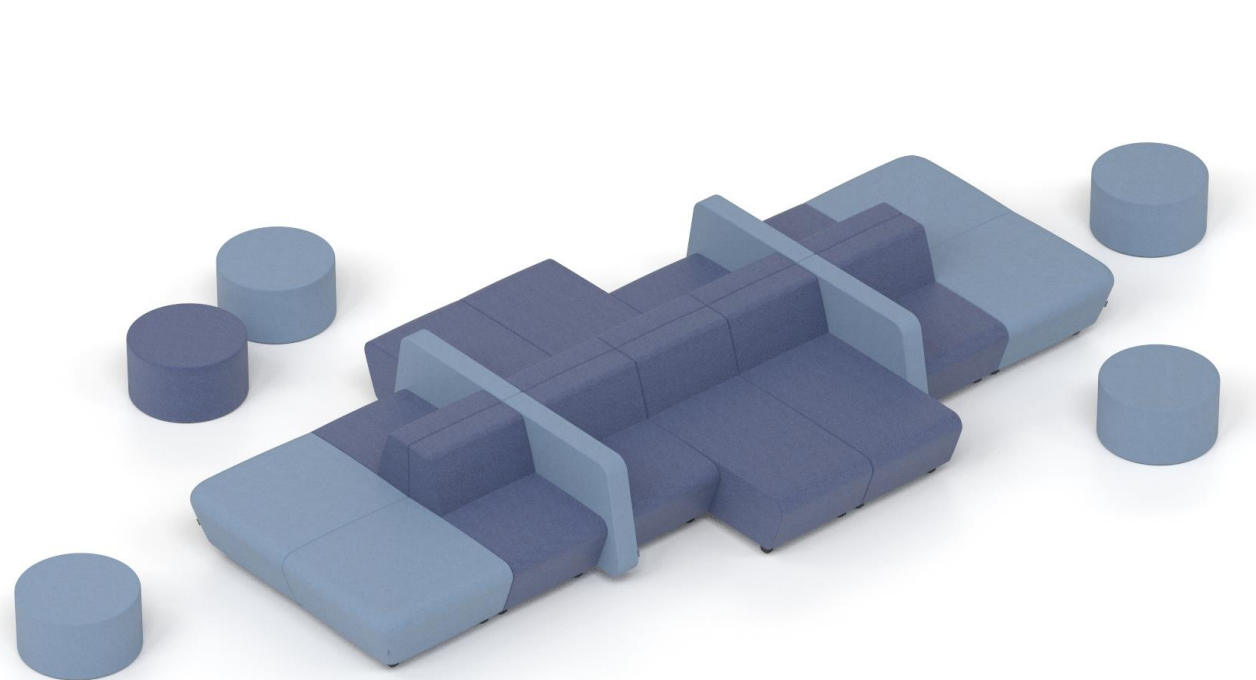

Un système modulaire flexible

La collection SOFT ROCK se compose de sièges de salon disponibles en différentes tailles et formes qui peuvent être facilement combinés ou réarrangés pour utiliser efficacement l'espace.

Un espace calme
pour la
concentration et
la détente
individuelle

Un espace calme
pour la
concentration et
la détente
individuelle

Un espace de formation

Un espace de détente

Un espace de détente - les îlots

Un espace de détente - les cafés

Des couleurs fonctionnelles

Les différentes couleurs des modules offrent non seulement de grandes possibilités pour créer des combinaisons uniques, mais permettent également de définir visuellement et de séparer les espaces dans les limites du siège de salon.

La gamme

Modules principaux

Siège de salon

Siège de salon avec dossier

Siège de salon avec long dossier

Siège de salon d'angle (90 °)

Siège de salon incurvé avec dossier (+ 30 °)

Siège de salon incurvé avec dossier (- 30 °)