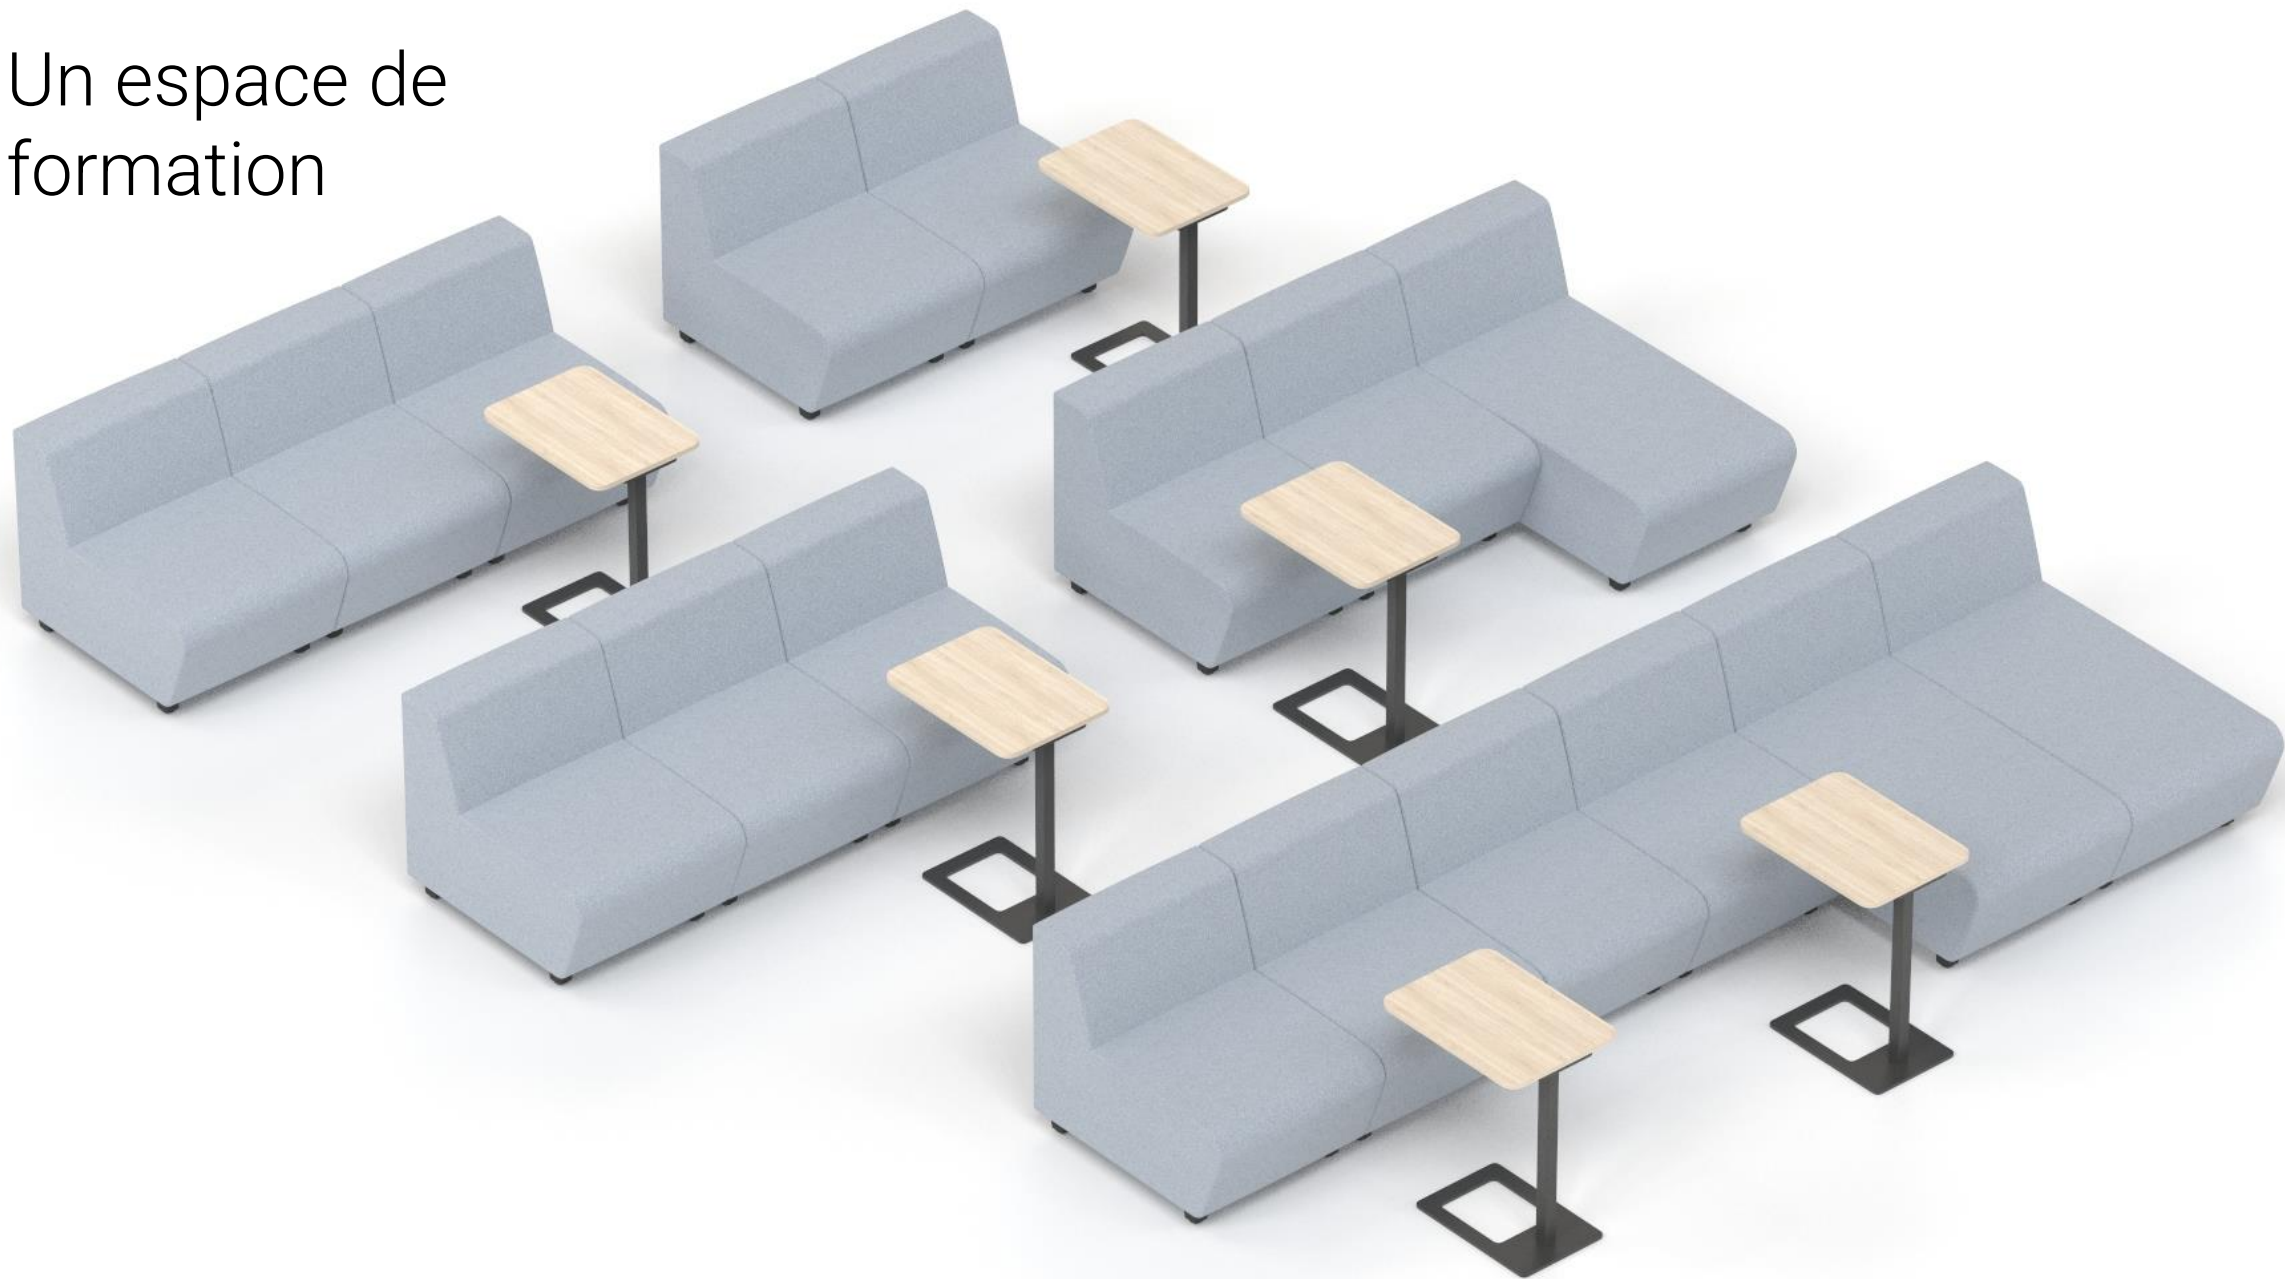

Un espace de formation