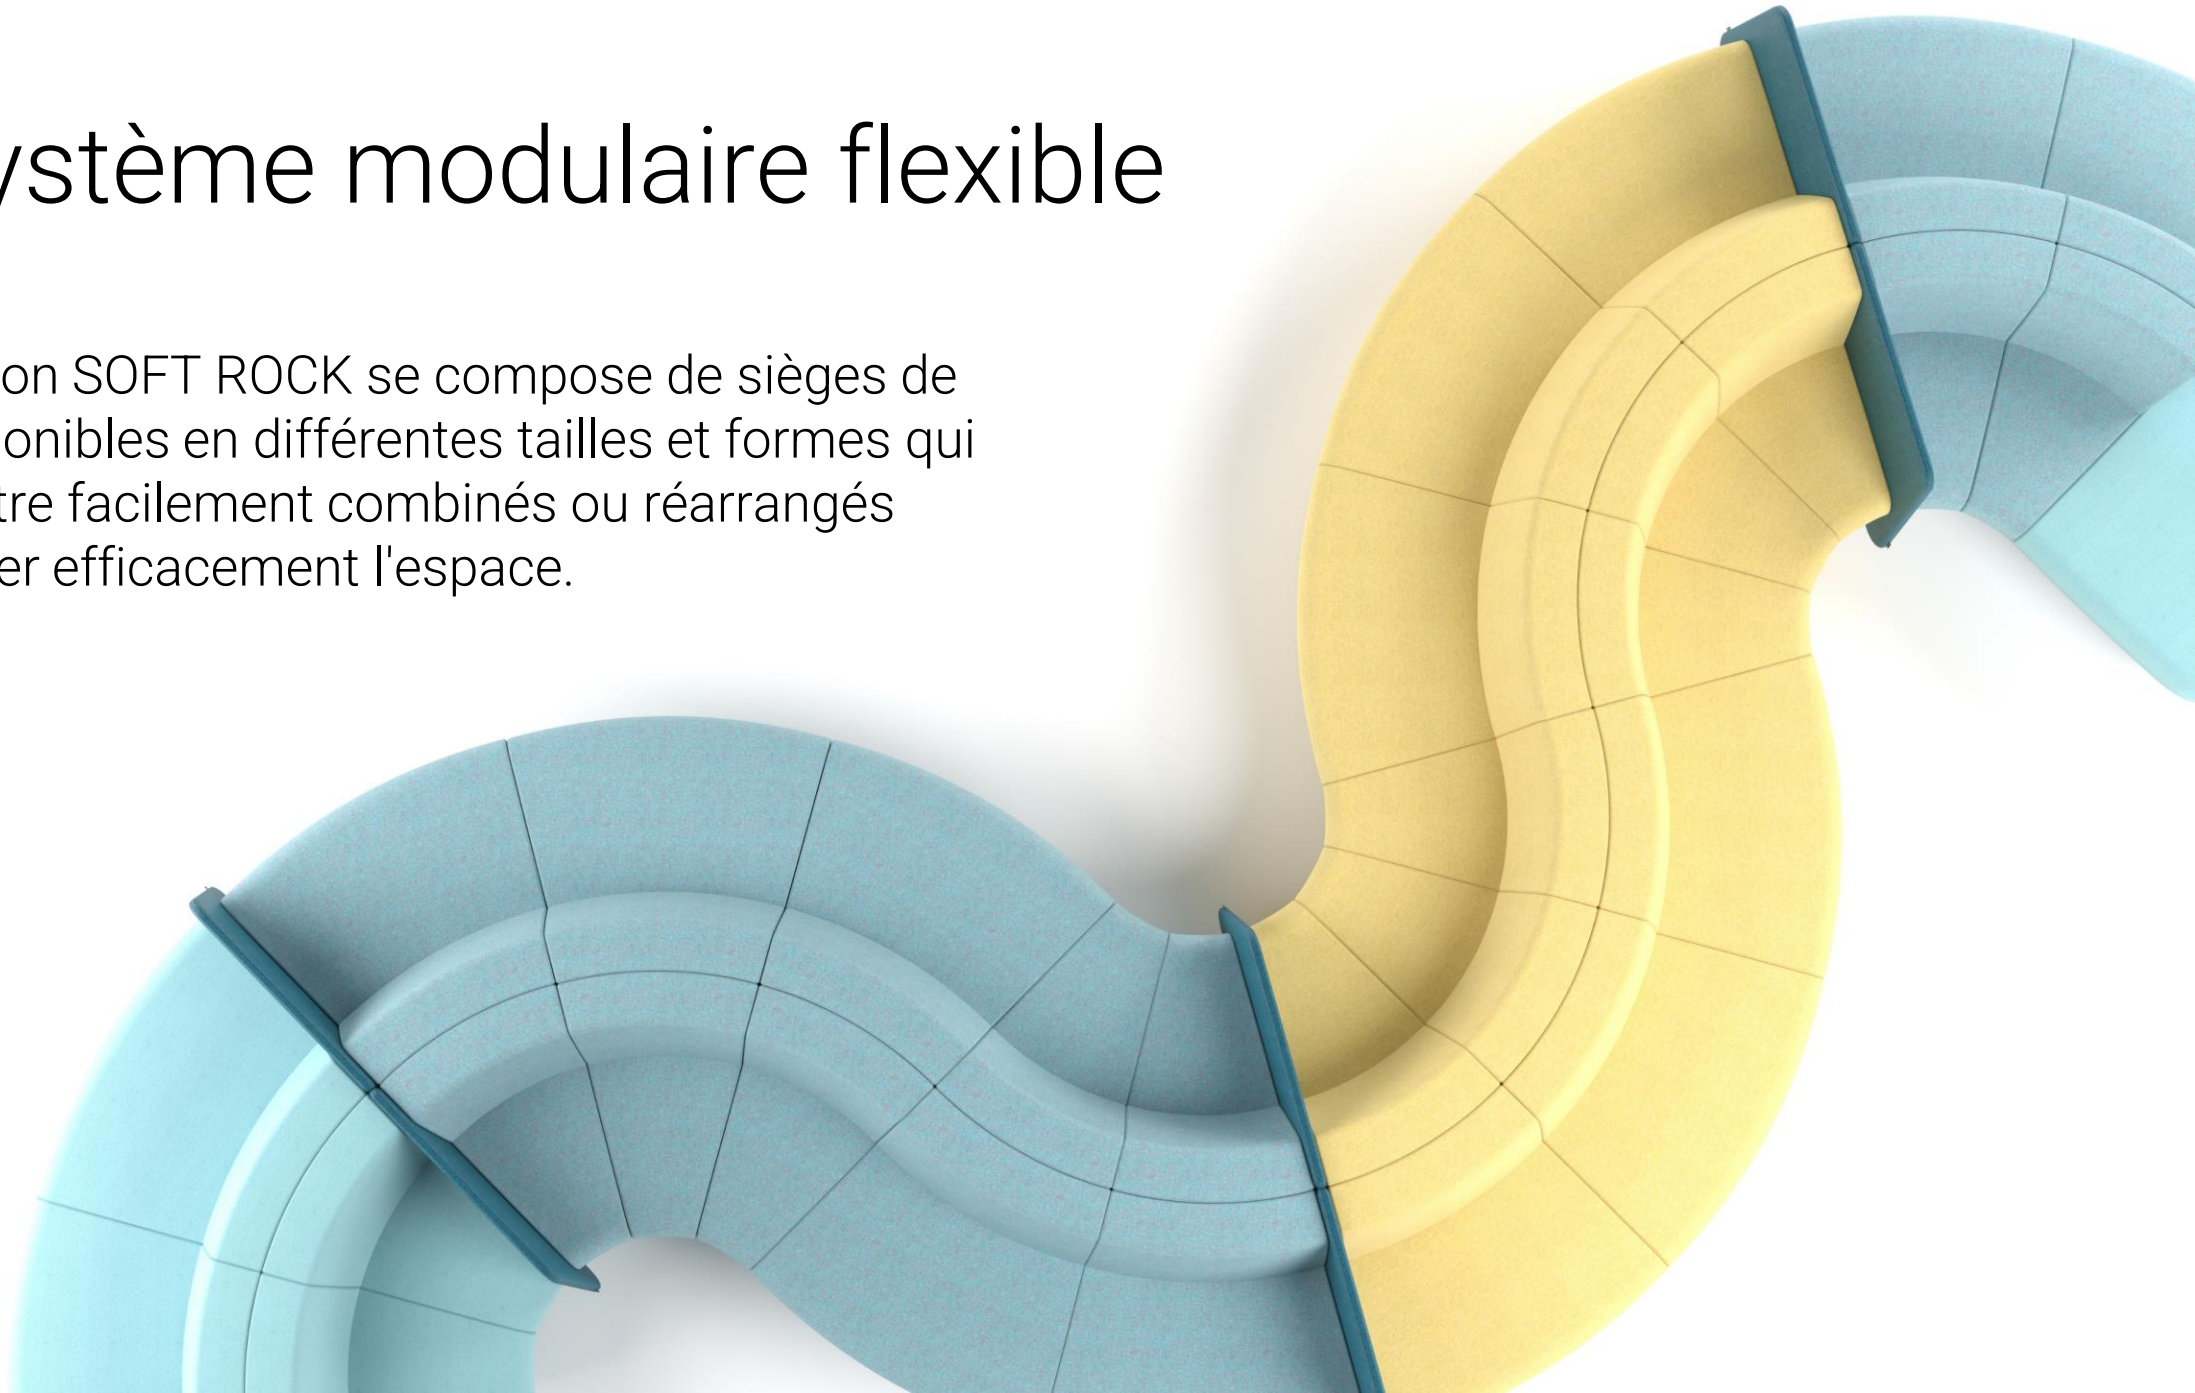

”

Christina Strand & Niels Hvass

Des formes inspirées
de la nature

La synergie entre les formes arrondies et les lignes droites crée un design unique, accrocheur mais simple.

Les sièges de salon **SOFT ROCK** à châssis bas et dossier distinctif vous invitent à vous asseoir confortablement ou à vous allonger et vous détendre.

Un système modulaire flexible

La collection SOFT ROCK se compose de sièges de salon disponibles en différentes tailles et formes qui peuvent être facilement combinés ou réarrangés pour utiliser efficacement l'espace.