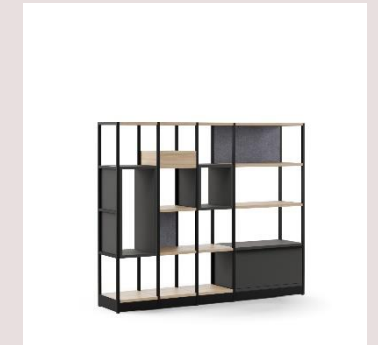

Étagères COMBUS à fixer sur les armoires

	Étagères	Jardinières et étagères	Boîtes et étagères	Accessoires
2H				400 mm
3H				800 mm
4H				

COMBUS

nSpace[•]

Vous pouvez facilement commander ce produit sur la plateforme nSpace, où vous trouverez également les combinaisons COMBUS les plus populaires prêtes à être commandées.