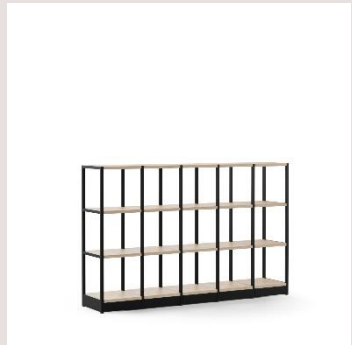

Étagères COMBUS à fixer sur les armoires

	Étagères	Jardinières et étagères	Boîtes et étagères	Accessoires
2H				400 mm
3H				800 mm
4H				

COMBUS

nSpace[•]

Vous pouvez facilement commander ce produit sur la plateforme nSpace, où vous trouverez également les combinaisons COMBUS les plus populaires prêtes à être commandées.