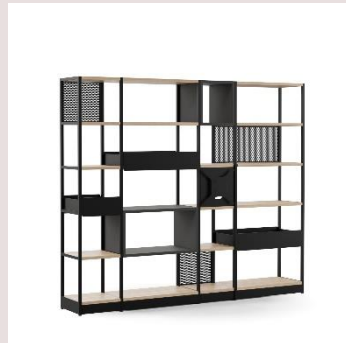

Étagères COMBUS à fixer sur les armoires

	Étagères	Jardinières et étagères	Boîtes et étagères	Accessoires
2H				400 mm
3H				800 mm
4H				

COMBUS

nSpace[•]

Vous pouvez facilement commander ce produit sur la plateforme nSpace, où vous trouverez également les combinaisons COMBUS les plus populaires prêtes à être commandées.