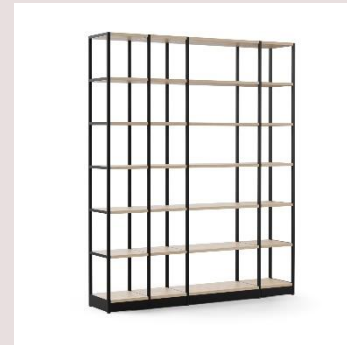

Étagères COMBUS à fixer sur les armoires

	Étagères	Jardinières et étagères	Boîtes et étagères	Accessoires
2H				400 mm
3H				800 mm
4H				

COMBUS

nSpace[•]

Vous pouvez facilement commander ce produit sur la plateforme nSpace, où vous trouverez également les combinaisons COMBUS les plus populaires prêtes à être commandées.