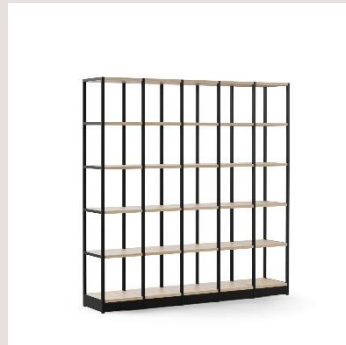

Étagères COMBUS à fixer sur les armoires

	Étagères	Jardinières et étagères	Boîtes et étagères	Accessoires
2H				400 mm
3H				800 mm
4H				

COMBUS

nSpace[•]

Vous pouvez facilement commander ce produit sur la plateforme nSpace, où vous trouverez également les combinaisons COMBUS les plus populaires prêtes à être commandées.