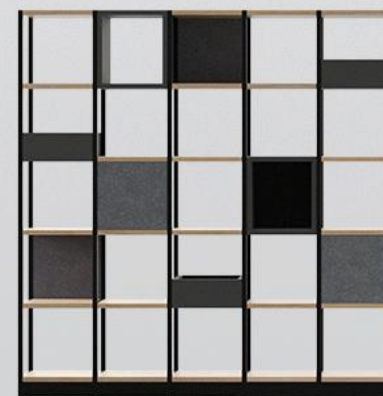

Créer facilement son COMBUS