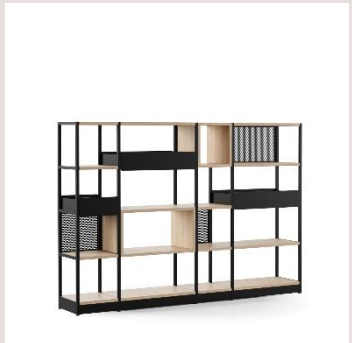

Étagères COMBUS à fixer sur les armoires

	Étagères	Jardinières et étagères	Boîtes et étagères	Accessoires
2H				400 mm
3H				800 mm
4H				

COMBUS

nSpace[•]

Vous pouvez facilement commander ce produit sur la plateforme nSpace, où vous trouverez également les combinaisons COMBUS les plus populaires prêtes à être commandées.