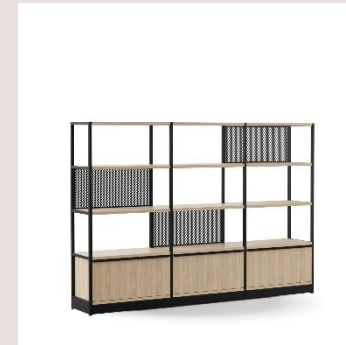

Étagères COMBUS à fixer sur les armoires

	Étagères	Jardinières et étagères	Boîtes et étagères	Accessoires
2H				400 mm
3H				800 mm
4H				

COMBUS

nSpace[•]

Vous pouvez facilement commander ce produit sur la plateforme nSpace, où vous trouverez également les combinaisons COMBUS les plus populaires prêtes à être commandées.