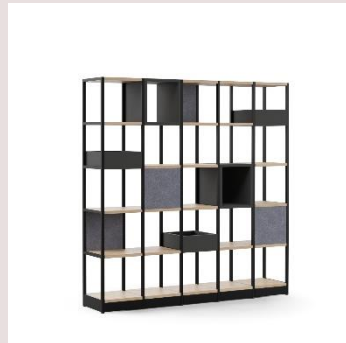

Étagères COMBUS à fixer sur les armoires

	Étagères	Jardinières et étagères	Boîtes et étagères	Accessoires
2H				400 mm
3H				800 mm
4H				

COMBUS

nSpace[•]

Vous pouvez facilement commander ce produit sur la plateforme nSpace, où vous trouverez également les combinaisons COMBUS les plus populaires prêtes à être commandées.