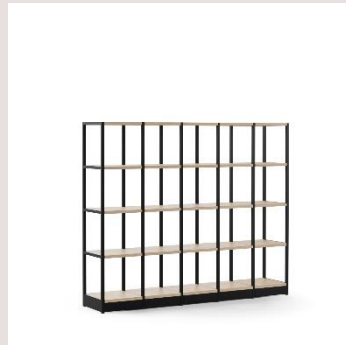

Étagères COMBUS à fixer sur les armoires

	Étagères	Jardinières et étagères	Boîtes et étagères	Accessoires
2H				400 mm
3H				800 mm
4H				

COMBUS

nSpace[•]

Vous pouvez facilement commander ce produit sur la plateforme nSpace, où vous trouverez également les combinaisons COMBUS les plus populaires prêtes à être commandées.