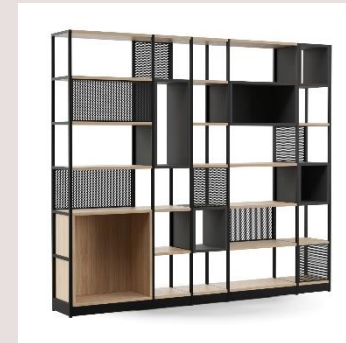

Étagères COMBUS à fixer sur les armoires

	Étagères	Jardinières et étagères	Boîtes et étagères	Accessoires
2H				400 mm
3H				800 mm
4H				

COMBUS

nSpace[•]

Vous pouvez facilement commander ce produit sur la plateforme nSpace, où vous trouverez également les combinaisons COMBUS les plus populaires prêtes à être commandées.