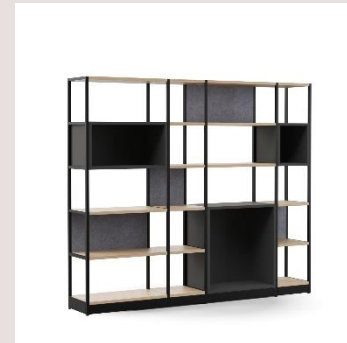

Étagères COMBUS à fixer sur les armoires

	Étagères	Jardinières et étagères	Boîtes et étagères	Accessoires
2H				400 mm
3H				800 mm
4H				

COMBUS

nSpace[•]

Vous pouvez facilement commander ce produit sur la plateforme nSpace, où vous trouverez également les combinaisons COMBUS les plus populaires prêtes à être commandées.