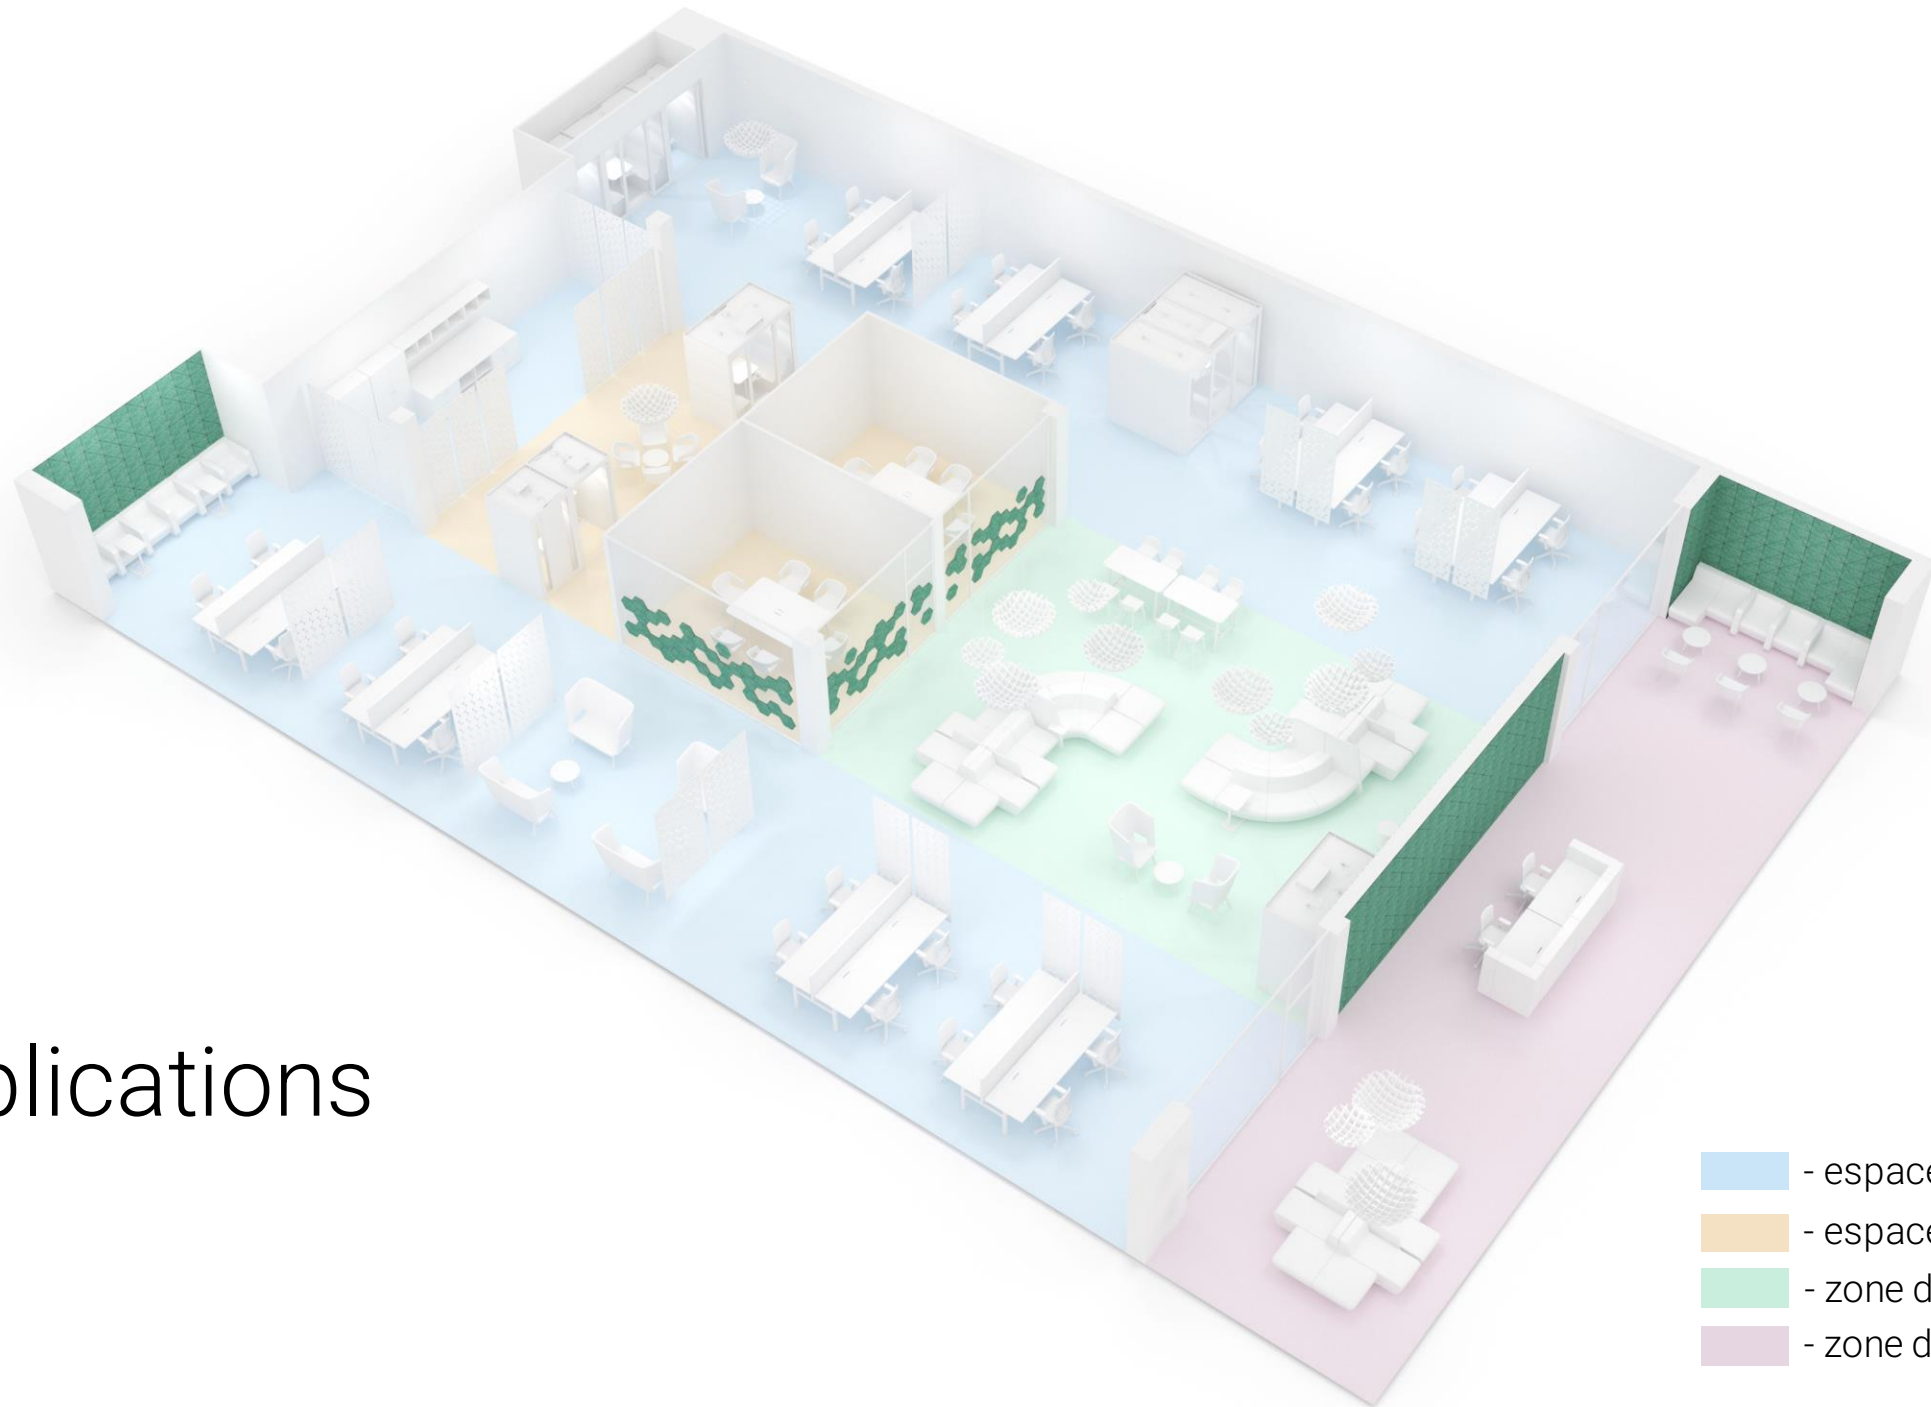

Applications

- espace de travail
- espace de collaboration
- zone de relaxation
- zone de réception