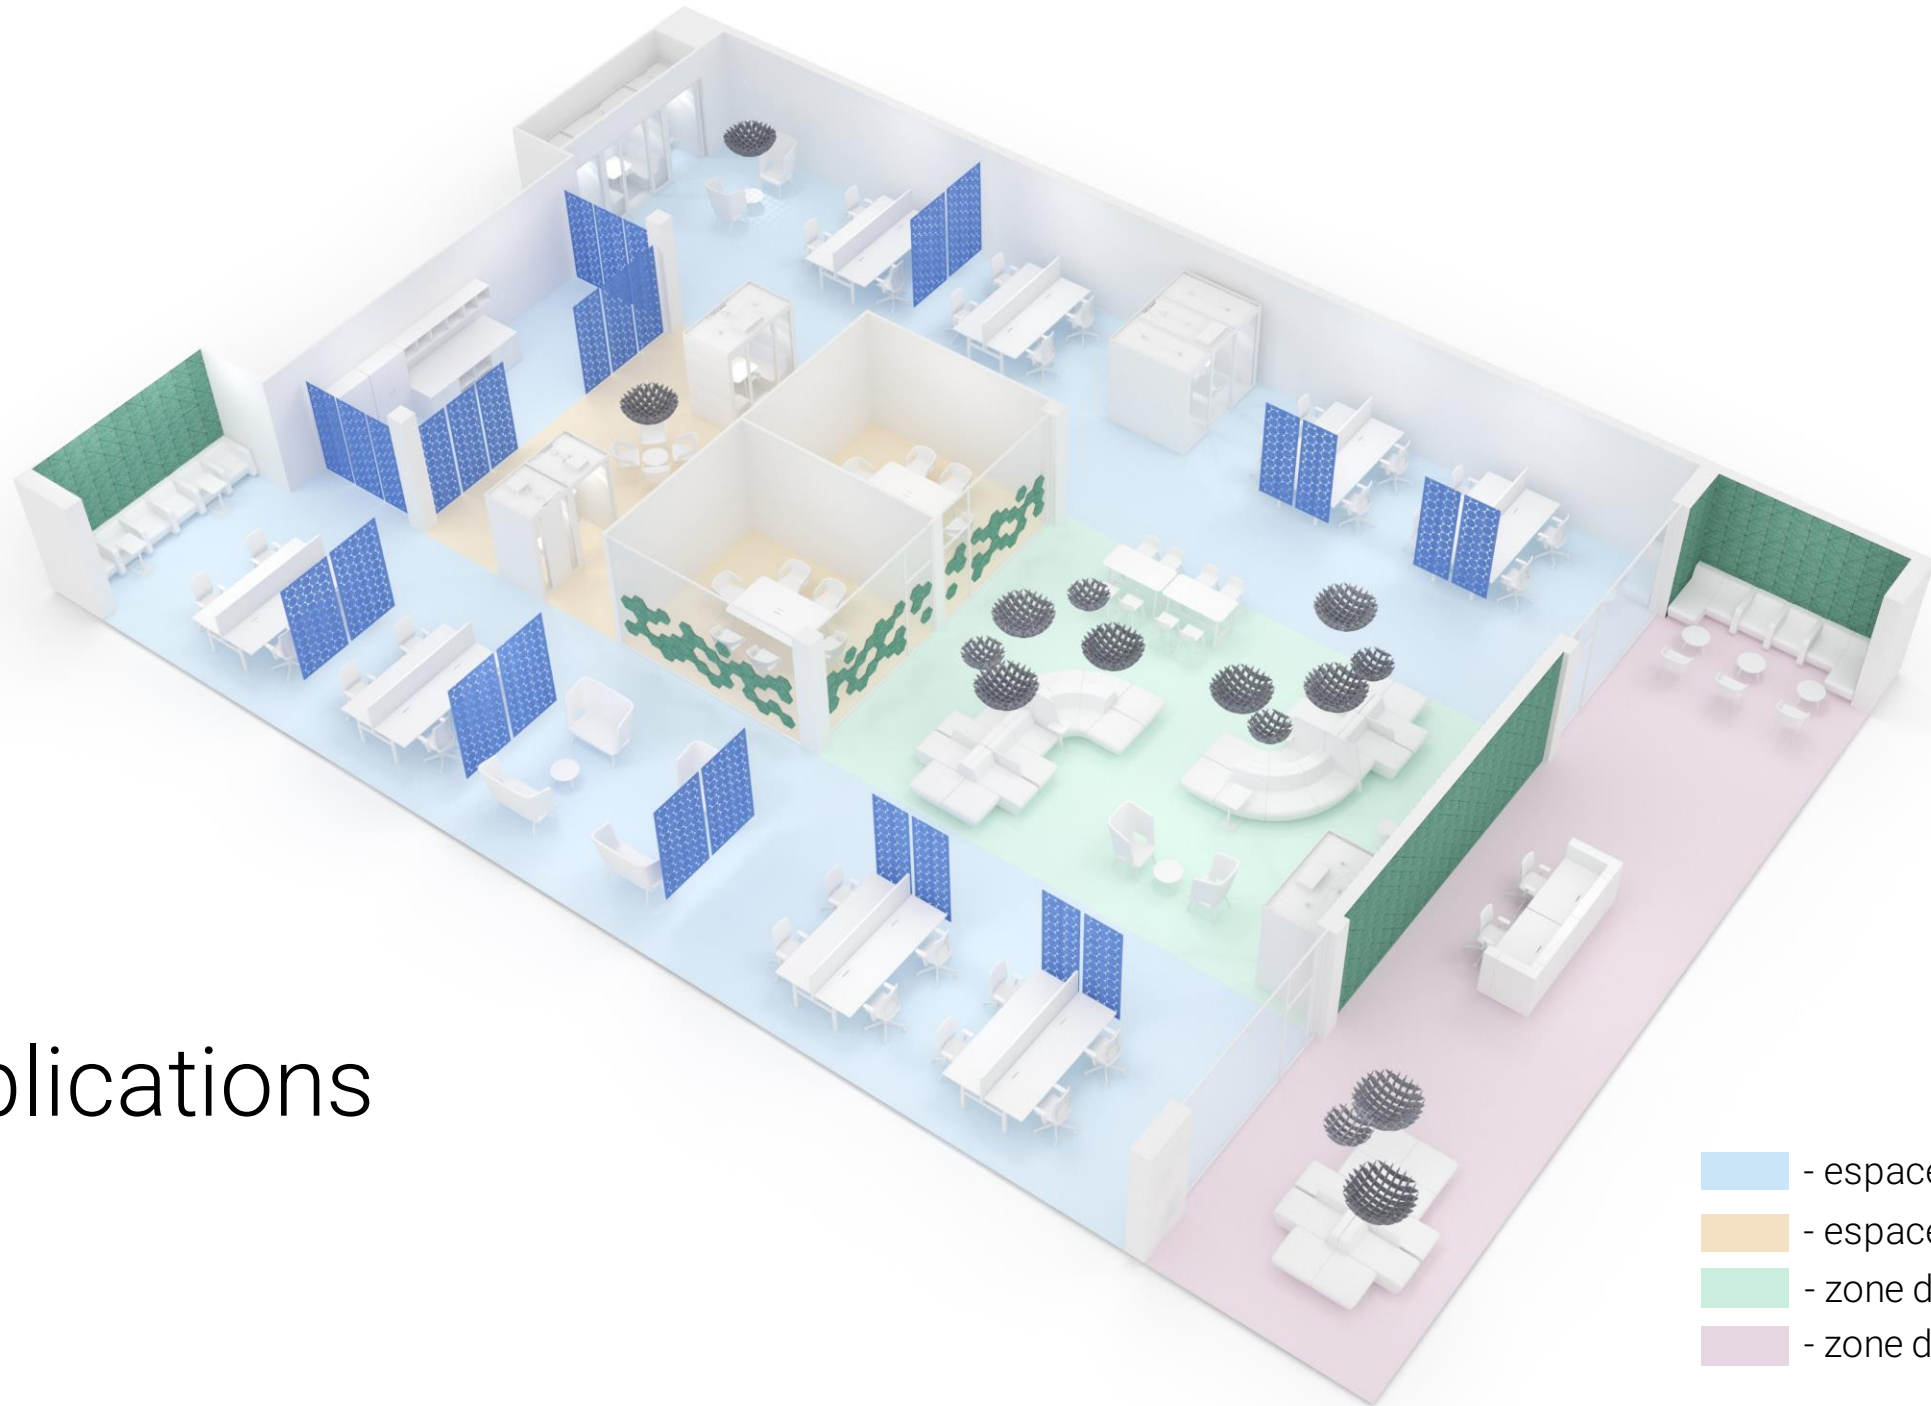

# Adaptabilité de ACOUSTIC ARTWORK Tiles

Nos panneaux acoustiques conviennent parfaitement comme éléments décoratifs pour les murs des espaces de travail et des zones de détente ou des couloirs et des niches qui servent d'oasis de paix et de tranquillité pour se détendre ou effectuer des tâches qui exigent un certain niveau de concentration.

# Applications

-  - espace de travail
-  - espace de collaboration
-  - zone de relaxation
-  - zone de réception

# Gamme de ACOUSTIC ARTWORK Tiles

200x200x9 mm  
400x400x9 mm

200x400x9 mm  
400x600x9 mm

200x200x9 mm  
400x400x9 mm

200x200x9 mm  
400x400x9 mm

100x200x9 mm  
200x400x9 mm