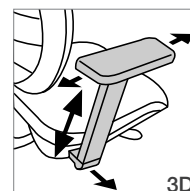

4D Regelbaar in de hoogte en in de breedte. Verschuifbare en pivoteerbare (tot 25°) soft touch opleg.

Armsteunen voor de collecties : NAO (1D et 1D+) - ZEN (1D, 1D+ et 3D)

1D Regelbaar in de hoogte.

1D+ Regelbaar in de hoogte en in de breedte. Soft touch opleg.

3D Regelbaar in de hoogte en in de breedte. Verschuifbare soft touch opleg.