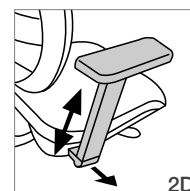

2D Regelbaar in de hoogte en in de breedte. Soft touch opleg.