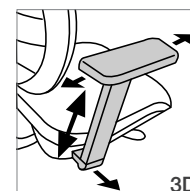

55 €

Armsteunen voor de collecties : REMUS-VIGGO-MAYA-SOHO-EARLY

1D Regelbaar in de hoogte. Soft touch opleg.

2D Regelbaar in de hoogte en in de breedte. Soft touch opleg.

3D Regelbaar in de hoogte en in de breedte. Verschuifbare soft touch opleg.

4D Regelbaar in de hoogte en in de breedte. Verschuifbare en pivoteerbare (tot 25°) soft touch opleg.

Armsteunen voor de collecties : NAO (1D et 1D+) - ZEN (1D, 1D+ et 3D)

1D Regelbaar in de hoogte.

1D+ Regelbaar in de hoogte en in de breedte. Soft touch opleg.