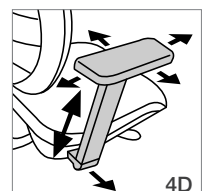

55 €

Armsteunen voor de collecties : REMUS-VIGGO-MAYA-SOHO-EARLY

1D Regelbaar in de hoogte. Soft touch opleg.

2D Regelbaar in de hoogte en in de breedte. Soft touch opleg.

3D Regelbaar in de hoogte en in de breedte. Verschuifbare soft touch opleg.

4D Regelbaar in de hoogte en in de breedte. Verschuifbare en pivoteerbare (tot 25°) soft touch opleg.

Armsteunen voor de collecties : NAO (1D et 1D+) - ZEN (1D, 1D+ et 3D)

1D Regelbaar in de hoogte.

1D+ Regelbaar in de hoogte en in de breedte. Soft touch opleg.