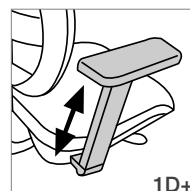

55 €

Armsteunen voor de collecties : REMUS-VIGGO-MAYA-SOHO-EARLY

1D Regelbaar in de hoogte. Soft touch opleg.

2D Regelbaar in de hoogte en in de breedte. Soft touch opleg.

3D Regelbaar in de hoogte en in de breedte. Verschuifbare soft touch opleg.

4D Regelbaar in de hoogte en in de breedte. Verschuifbare en pivoteerbare (tot 25°) soft touch opleg.

Armsteunen voor de collecties : NAO (1D et 1D+) - ZEN (1D, 1D+ et 3D)

1D Regelbaar in de hoogte.

1D+ Regelbaar in de hoogte en in de breedte. Soft touch opleg.