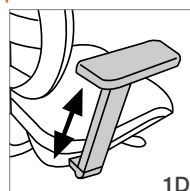

Armsteunen voor de collecties : REMUS-VIGGO-MAYA-SOHO-EARLY

1D Regelbaar in de hoogte. Soft touch opleg.