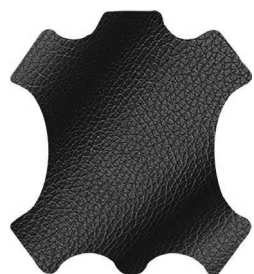

Cosmo

Manager stoel • Siège Manager

Leder | Cuir

N01

Zwart
Noir

N29

Antraciet
Anthracite

N36

Taupe
Taupe

N15

Wit
Blanc

N28

Ivoor
Ivoire

N27

Camel
Camel

N22

Donkerbruin
Marron foncé

LEDER CUIR	GEWICHT POID	SAMENSTELLING COMPOSITION	SCHUURVASTHEID RÉSISTANCE À L'ABRASION	LICHTWEERSTAND RÉSISTANCE À LA LUMIÈRE (ISO 105 - B02)	BRANDWERENDE NORMEN NORMES ANTI FEU	ANDERE AUTRES
	-	Binnenzijde : 100% echt kalfsleder (dikte 1,4 - 1,6 mm) Buitenzijde : 88,4% PVC 11,6% Polyester Intérieur : 100% vrai cuir (épaisseur 1,4 - 1,6 mm) Extérieur : 88,4% PVC 11,6% polyester	-	5	BS EN 1021 - 1 BS EN 1021 - 2	-