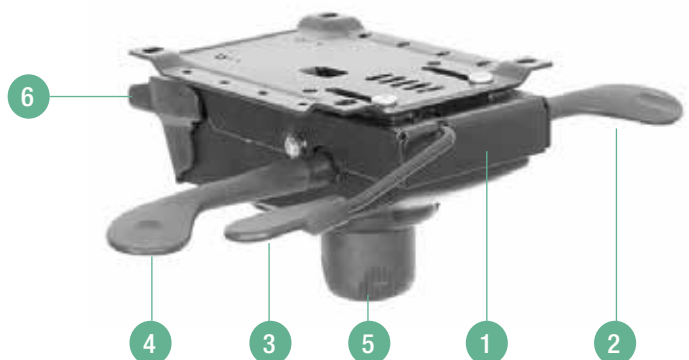

Manager stoel

1. Kantelbare hoofdsteun, regelbaar in de hoogte, afgewerkt in dezelfde stof als de zetel.
2. Rugvlak met zwarte polypropyleen schelp en zeer comfortabel dankzij het anatomisch gevormde, geïntegreerde lumbale ruggensteun die over 55 mm regelbaar is in de hoogte.
3. 3D armleningen, structuur in PA en GF, zachte PU-opleg zwart.
4. Zitvlak regelbaar in de hoogte en verschuifbaar in de diepte, aanpasbaar aan elke gebruiker. Zeer comfortabel dankzij het anatomisch gevormde zitvlak.
5. Gedecentreerd synchroonmechanisme, regelbaar in intensiteit naargelang het gewicht van de gebruiker.
6. Zitvlak regelbaar in de hoogte via gaslift van 42,5 tot 55,5 cm.
7. Onderstel in zwart nylon.
8. Zelfremmende wieltjes Ø 50 mm, voor zachte vloer*.

Siège Manager

1. Tête inclinable et réglable en hauteur en tissu assorti à l'assise.
2. Dossier caréné en polypropylène noir et très grand confort grâce à une assise tapissée de forme anatomique, soutien lombaire intégré réglable en hauteur sur 55 mm.
3. Accotoirs 3D, structure en PA et GF, manchettes souples en PU noir, réglables.
4. Assise réglable en hauteur et en profondeur par glissière pour une parfaite adaptation de l'utilisateur.
5. Mécanisme synchrone décalé, réglable en intensité selon le poids de l'utilisateur.
6. Assise réglable en hauteur par vérin pneumatique de 42,5 à 55,5 cm.
7. Piétement en aluminium poli.
8. Roulettes auto-freinées Ø 50 mm pour sol souple*.

* Aanbevolen voor gebruik op vloeren zoals tapijt en lino.

* Recommandées pour une utilisation sur des sols tel que la moquette et le lino.

MECHANISME EN REGELMOGELIJKHEDEN | MÉCANISME ET RÉGLAGES