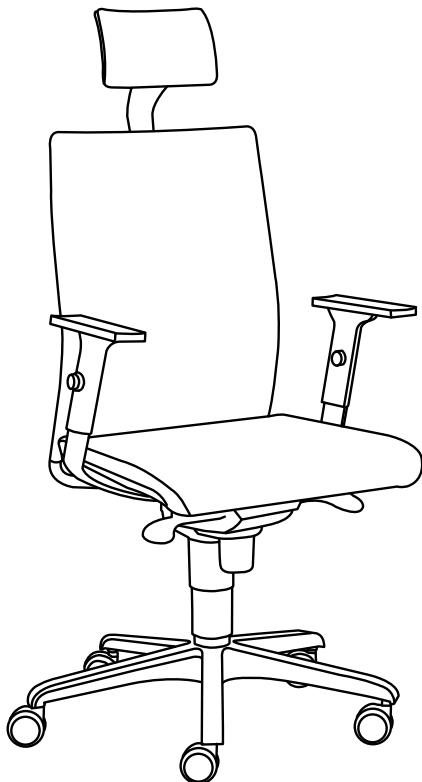

GEWICHT POID	SAMENSTELLING COMPOSITION	SCHUURVASTHEID RÉSISTANCE À L'ABRASION	LICHTWEERSTAND RÉSISTANCE À LA LUMIÈRE (ISO 105 - B02)	BRANDWERENDE NORMEN NORMES ANTI FEU	ANDERE AUTRES
BONDAÏ by Fidivi Prijslijst A Tarif A	250 g/m²	100% Polyester	150.000 cycli Martindale cycles Martindales	6	BS EN 1021 - 1 BS EN 1021 - 2 NF 92501-7 Class M1	Oeko-Tex® Standard 100 certificate
LUCIA by Camira Prijslijst A Tarif A	260 g/m²	100% recycled polyester	50.000 cycli Martindale cycles Martindales	6	BS EN 1021 - 1 BS EN 1021 - 2	EU Ecolabel certificate Oeko-Tex® Standard 100 certificate Certified to Indoor Advantage™ «Gold» Acoustic absorption
COLLECTION STEP by Gabriel Prijslijst B Tarif B	470 g/m²	100% Trevira CS® Polyester	100.000 cycli Martindale cycles Martindales	5-7	BS EN 1021 - 1 BS EN 1021 - 2	EU Ecolabel certificate Oeko-Tex® Standard 100 certificate

HOE BESTELLEN ? | COMMENT COMMANDER ?

PRODUCT CODE	SEAT & BACKREST
F0100	• Bondaï
	• Lucia
	• Collection Step