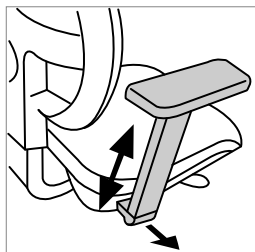

AFMETINGEN | DIMENSIONS

NUTTIGE AFMETINGEN (in mm) • DIMENSIONS UTILES (en mm)	
Zithoogte • Hauteur d'assise	420 - 540
Rughoogte • Hauteur du dossier	630
Zitdiepte • Profondeur d'assise	455 (+50 mm)
Zitbreedte • Largeur d'assise	460
TOTALE AFMETINGEN (in mm) • DIMENSIONS HORS TOUT (en mm)	
Hoogte • Hauteur	1130 - 1250
Breedte • Largeur	710
Diepte • Profondeur	710
GEWICHT (kg) • POIDS (kg)	
Netto gewicht • Poids net	18,1
Toegelaten gewicht • Poids supporté	110

OPTIES | OPTIONS

Ergonomie • Ergonomie

FOACC004NR

1D arMLEUNINGEN
Regelbaar in de hoogte.

Accotoirs 1D
Réglables en hauteur.

FOACC005NR

2D arMLEUNINGEN
Regelbaar in de hoogte en in de breedte. Soft touch opleg.

Accotoirs 2D
Réglables en hauteur et en largeur. Manchettes softtouch.

FOACC006NR

3D arMLEUNINGEN
Regelbaar in de hoogte en in de breedte. Verschuifbare soft touch opleg.

Accotoirs 3D
Réglables en hauteur et en largeur. Manchettes soft touch coulissantes.