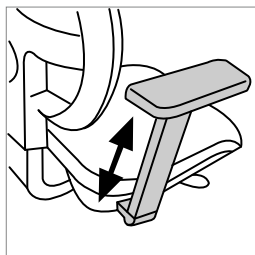

OPTIES | OPTIONS

Ergonomie • Ergonomie

FOACC004NR

1D arMLEUNINGEN
Regelbaar in de hoogte.

Accotoirs 1D
Réglables en hauteur.