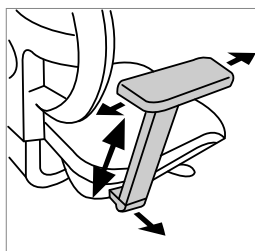

OPTIES | OPTIONS

Ergonomie • Ergonomie

FOACC004NR

1D arMLEUNINGEN
Regelbaar in de hoogte.

Accotoirs 1D
Réglables en hauteur.

FOACC005NR

2D arMLEUNINGEN
Regelbaar in de hoogte en in de breedte. Soft touch opleg.

Accotoirs 2D
Réglables en hauteur et en largeur. Manchettes softtouch.

FOACC006NR

3D arMLEUNINGEN
Regelbaar in de hoogte en in de breedte. Verschuifbare soft touch opleg.

Accotoirs 3D
Réglables en hauteur et en largeur. Manchettes soft touch coulissantes.

FOACC007NR

4D arMLEUNINGEN
Regelbaar in de hoogte en in de breedte. Verschuifbare en pivoteerbare (tot 25°) soft touch opleg.

Accotoirs 4D
Réglables en hauteur et en largeur. Manchettes soft touch coulissantes etivotantes à 25°.