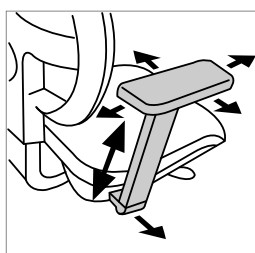

OPTIES | OPTIONS

Ergonomie • Ergonomie

FOACC004NR

1D arMLEUNINGEN
Regelbaar in de hoogte.

Accotoirs 1D
Réglables en hauteur.

FOACC005NR

2D arMLEUNINGEN
Regelbaar in de hoogte en in de breedte. Soft touch opleg.

Accotoirs 2D
Réglables en hauteur et en largeur. Manchettes softtouch.

FOACC006NR

3D arMLEUNINGEN
Regelbaar in de hoogte en in de breedte. Verschuifbare soft touch opleg.

Accotoirs 3D
Réglables en hauteur et en largeur. Manchettes soft touch coulissantes.