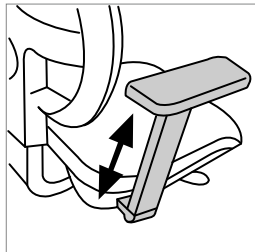

OPTIES | OPTIONS

Ergonomie • Ergonomie

FOACC004NR

1D armleuningen
Regelbaar in de hoogte.

Accotoirs 1D
Réglables en hauteur.