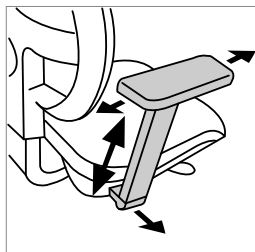

AFMETINGEN | DIMENSIONS

NUTTIGE AFMETINGEN (in mm) • DIMENSIONS UTILES (en mm)	
Zithoogte • Hauteur d'assise	420 - 550
Rughoogte • Hauteur du dossier	570 - 640
Zitdiepte • Profondeur d'assise	420 (+50 mm)
Zitbreedte • Largeur d'assise	460
TOTALE AFMETINGEN (in mm) • DIMENSIONS HORS TOUT (en mm)	
Hoogte • Hauteur	980 - 1180
Breedte • Largeur	644
Diepte • Profondeur	644
GEWICHT (kg) • POIDS (kg)	
Netto gewicht • Poids net	14,9
Toegelaten gewicht • Poids supporté	110

OPTIES | OPTIONS

Ergonomie • Ergonomie

FOACC004NR

1D armleuningen
Regelbaar in de hoogte.

Accotoirs 1D
Réglables en hauteur.

FOACC005NR

2D armleuningen
Regelbaar in de hoogte en in de breedte. Soft touch opleg.

Accotoirs 2D
Réglables en hauteur et en largeur. Manchettes softtouch.

FOACC006NR

3D armleuningen
Regelbaar in de hoogte en in de breedte. Verschuifbare soft touch opleg.

Accotoirs 3D
Réglables en hauteur et en largeur. Manchettes soft touch coulissantes.