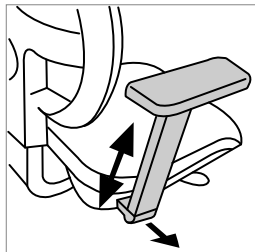

AFMETINGEN | DIMENSIONS

NUTTIGE AFMETINGEN (in mm) • DIMENSIONS UTILES (en mm)	
Zithoogte • Hauteur d'assise	420 - 550
Rughoogte • Hauteur du dossier	570 - 640
Zitdiepte • Profondeur d'assise	420 (+50 mm)
Zitbreedte • Largeur d'assise	460
TOTALE AFMETINGEN (in mm) • DIMENSIONS HORS TOUT (en mm)	
Hoogte • Hauteur	980 - 1180
Breedte • Largeur	644
Diepte • Profondeur	644
GEWICHT (kg) • POIDS (kg)	
Netto gewicht • Poids net	14,9
Toegelaten gewicht • Poids supporté	110

OPTIES | OPTIONS

Ergonomie • Ergonomie

FOACC004NR

1D armleuningen
Regelbaar in de hoogte.

Accotoirs 1D
Réglables en hauteur.

FOACC005NR

2D armleuningen
Regelbaar in de hoogte en in de breedte. Soft touch opleg.

Accotoirs 2D
Réglables en hauteur et en largeur. Manchettes softtouch.

FOACC006NR

3D armleuningen
Regelbaar in de hoogte en in de breedte. Verschuifbare soft touch opleg.

Accotoirs 3D
Réglables en hauteur et en largeur. Manchettes soft touch coulissantes.