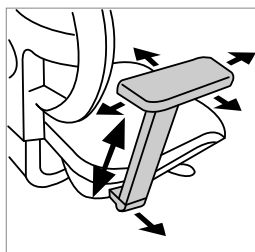

OPTIES | OPTIONS

Ergonomie • Ergonomie

FOACC004NR

1D armleuningen
Regelbaar in de hoogte.

Accotoirs 1D
Réglables en hauteur.

FOACC005NR

2D armleuningen
Regelbaar in de hoogte en in de breedte. Soft touch opleg.

Accotoirs 2D
Réglables en hauteur et en largeur. Manchettes softtouch.

FOACC006NR

3D armleuningen
Regelbaar in de hoogte en in de breedte. Verschuifbare soft touch opleg.

Accotoirs 3D
Réglables en hauteur et en largeur. Manchettes soft touch coulissantes.